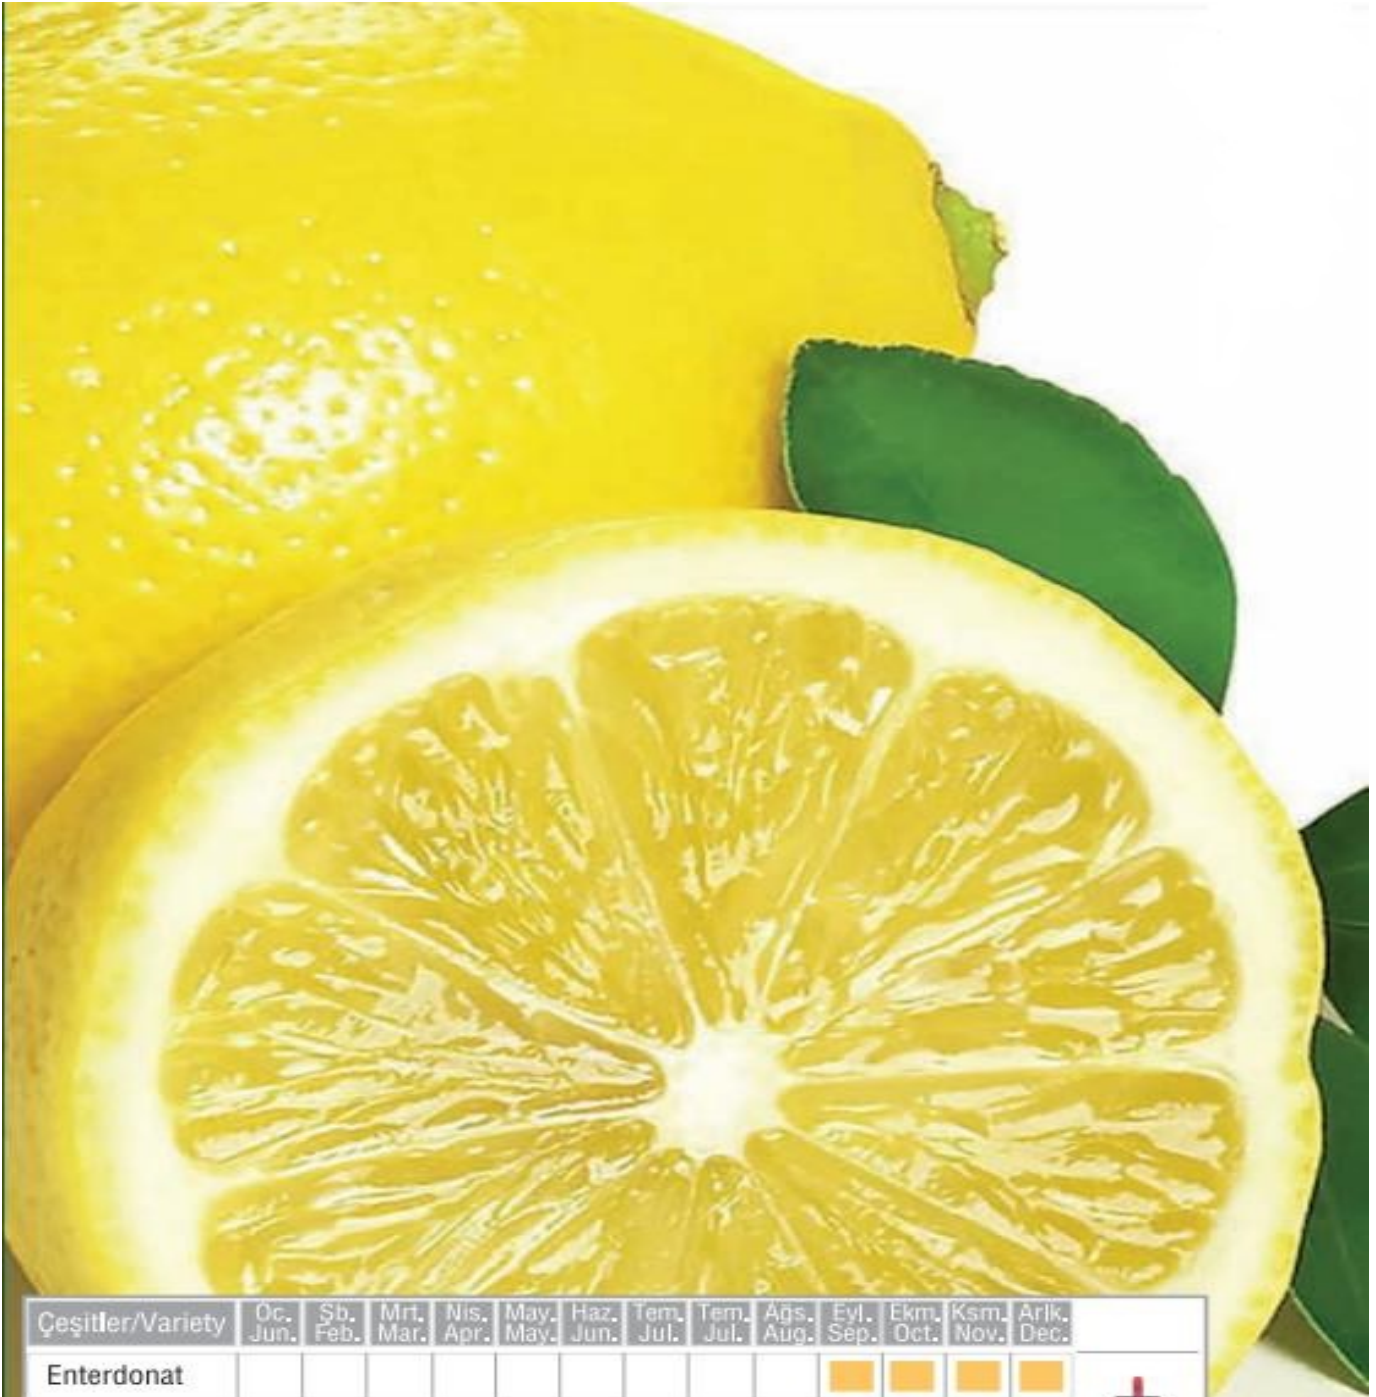

LEMON

Çeşitler/Variety	Oc. Jun.	Sb. Feb.	Mrt. Mar.	Nis. Apr.	May. May.	Haz. Jun.	Tem. Jul.	Tem. Jul.	Ağs. Aug.	Eyl. Sep.	Ekm. Oct.	Ksm. Nov.	Arık. Dec.
Enterdonat										■	■	■	■
Meyer									■	■	■	■	■
Lamas	■	■	■	■								■	■